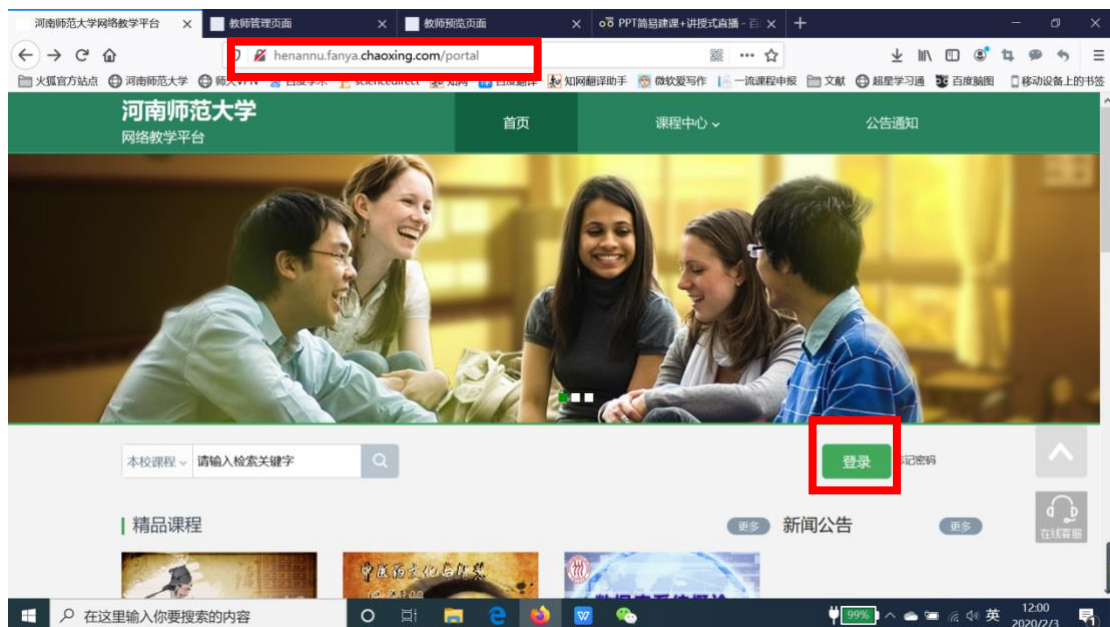

学生使用手册

温馨提示：如果没有 PC 机，学生可直接用移动端 APP 登录。

初始账号、密码为：学号+123456

（一）PC 端登录学习

① 登录

1) 登录网址：<http://henannu.fanya.chaoxing.com/portal>

2) 输入账号：学号；密码：123456

3) 绑定手机号，修改密码