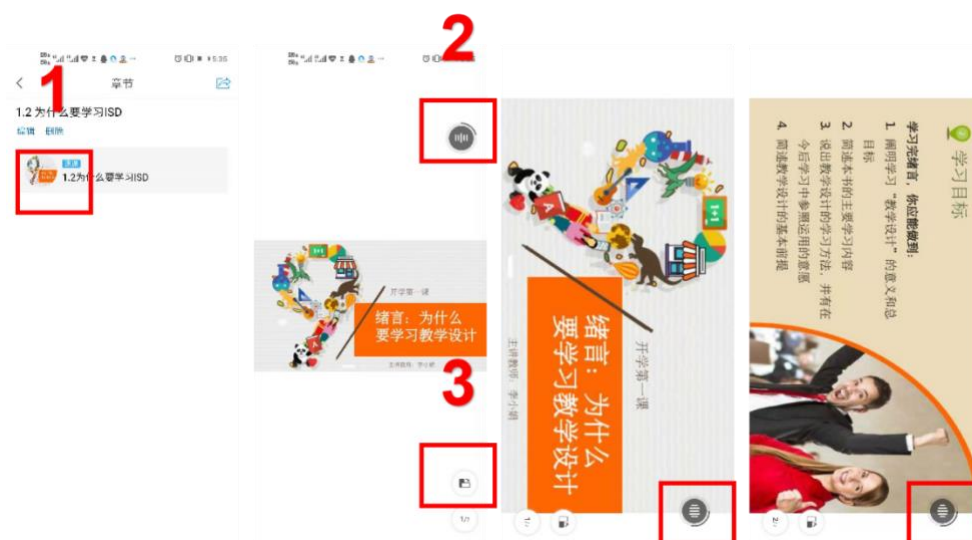

③观看直播和回看直播

观看直播：进入教师通知发布的网址，或者课程中提供网址。

回看直播：点击教师提供的回看直播任务，点观看即可。

(二) 手机端登录学习

①手机端下载学习通 APP

方法：应用市场搜索“学习通”，下载并安装。

【注意】 Android 系统用户下载安装时若提示“未知应用来源”，请确认继续安装；iOS 系统用户安装时若提示“未受信任的企业级开发者”，请进入设置-通用-描述文件，选择信任 Beijing Shiji Chaoxing Information Technology Development Co., Ltd.。

②账号密码（学号+密码）

③首页——课程，找到自己的学习课程——章节——目录——进入学习

④速课学习

速课学习中可进行屏幕旋转

⑤观看直播和回看直播

观看直播：进入教师通知发布的网址，或者课程中提供网址。

回看直播：点击教师提供的回看直播任务，点观看即可。

章节